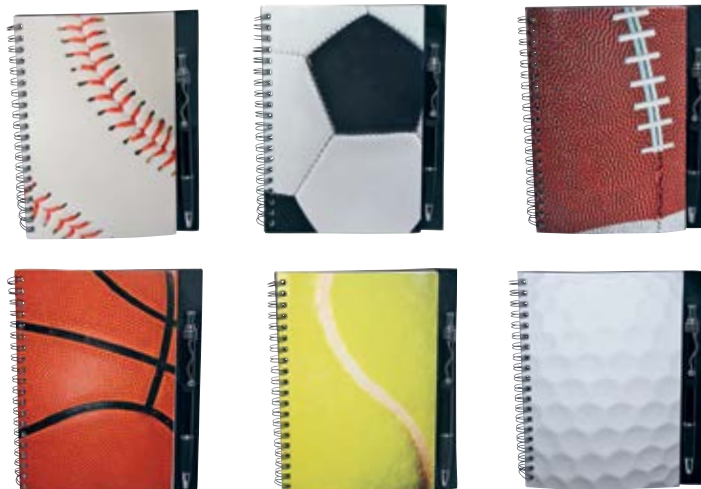

DEP 05 Libreta Serious Sport

Material: Cartón

Medida: 17.7 x 14 cm.

Impresión: Serigrafía y Gota de Resina

Área de Impresión: AME: 6 x 4 cm. | BSB: 6 x 4 cm.

BSK: 6 x 4 cm. | GLF: 5.5 x 5.5 cm. SOC: 6 x 5.5 cm.

| TEN: 6 x 4 cm.

- Hojas rayadas. Incluye Bolígrafo.
- Colores: AME, BSB, BSK, GLF, SOC y TEN