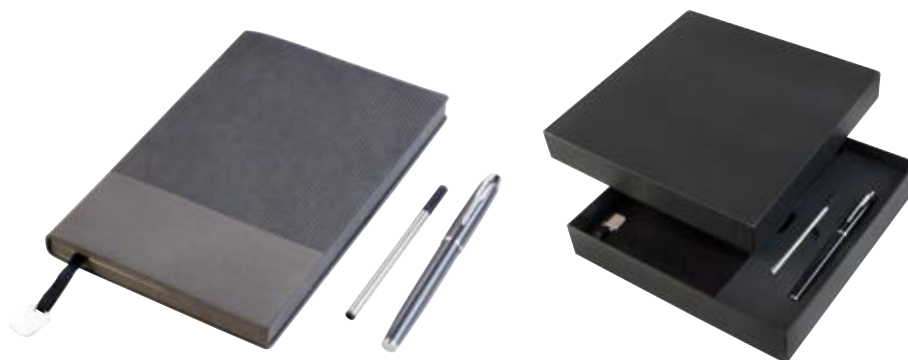

SETS DE ESCRITORIO PREMIUM

ESC 555 Set Kampala

Material: Libreta: curpiel termoplástico. Bolígrafo: Aluminio.

Medida: Libreta: 21 x 14.5 cm

Bolígrafo: 13.4 x 1 cm

Impresión: Tampografía y Grabado Láser

Área de Impresión: Libreta: 8 x 4 cm Bolígrafo: 4 x 0.4 cm

- Incluye libreta, bolígrafo y estuche de presentación.
- Libreta con 90 hojas rayadas tipo planeador atemporal.
- Cinta divisoria con remate de placa metálica.
- Funcionales cubiertas flexibles con diseño en líneas.
- Colores: Gris y Negro

Incluye libreta,
bolígrafo y estuche
de presentación.