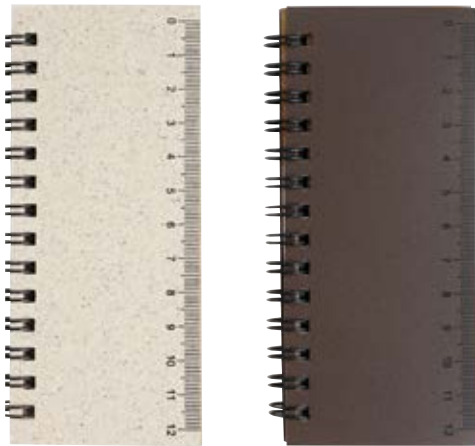

- Mini libreta con 40 hojas rayadas.
- Señalador lateral de centímetros en carátula.
- Interior con notas adhesivas.
- Colores: Café y Natural.