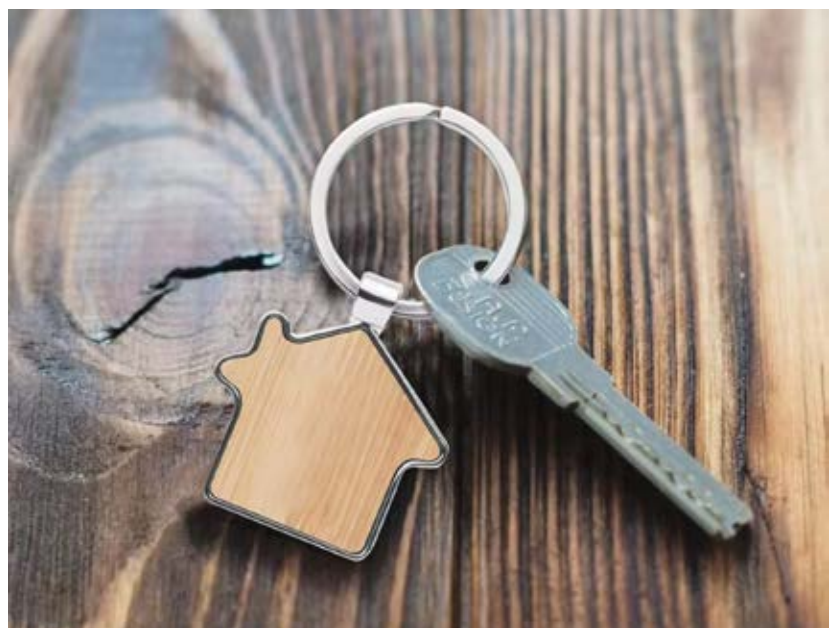

## LLA 46 Llaveros Casa Bamboo

**Material:** Metal con aplicación de lámina de bambú

**Medida:** 7.2 x 4 cm

**Impresión:** Tampografía y Grabado Láser.

Área de Impresión: 1.5 x 1.5 cm

• Colores: Natural