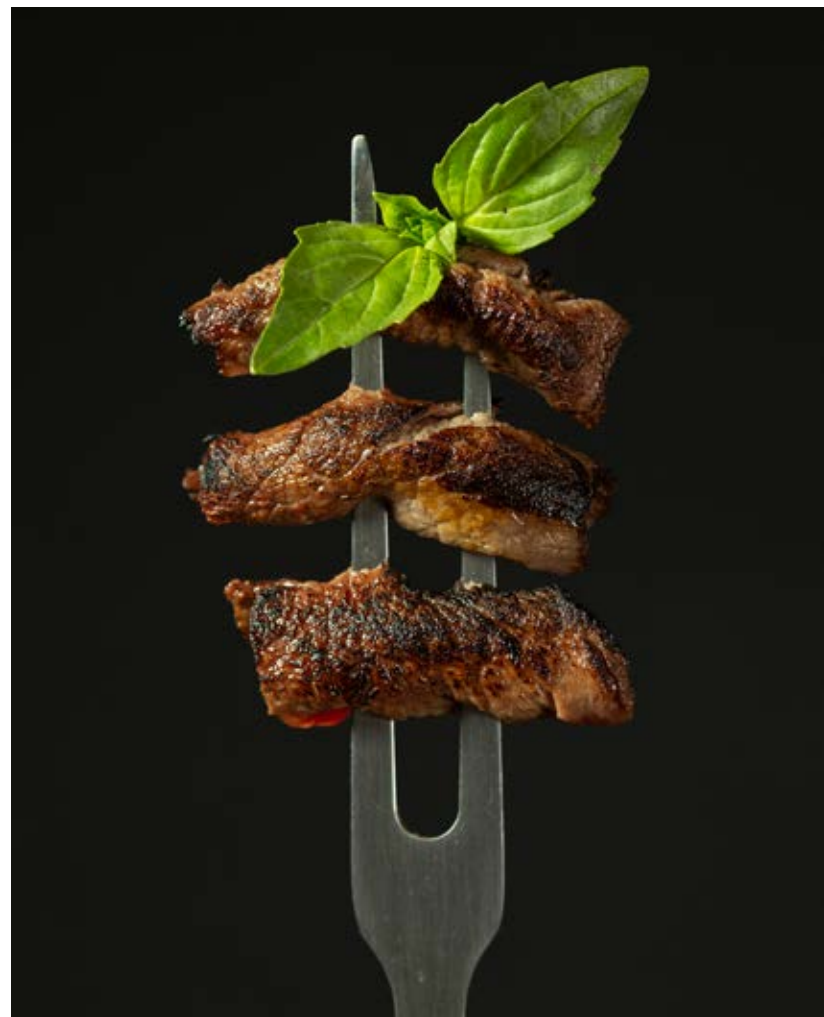

## HER 29 Set Parrilla-Grill

**Material:** Polyester

**Medida:** Estuche. 33 x 16 x 3.5 cm

**Impresión:** Serigrafía

Área de Impresión: Estuche: 13 x 9 cm

- Juego de 5 piezas de utensilios para cocinar.
- Incluye tenedor trinche, cuchillo y espátula en material aluminio con mango de madera. Además una pequeña tabla de madera para picar y un guante para horno.
- Estuche en tela polyester con cierre en zipper y asas de mano para sujetar.
- Colores: Negro